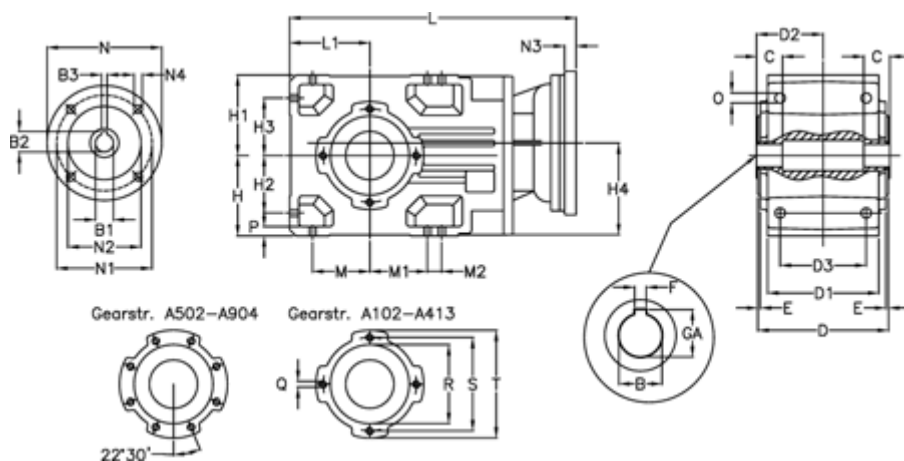

Varenummer: 29600100634240  
 Beskrivelse: Keglehjulsgear A102UH30-6,3-P100B5

## Mål

|            |                       |           |           |             |         |
|------------|-----------------------|-----------|-----------|-------------|---------|
| B          | = 30                  | D2 = 60.0 | H3 = 50.0 | N1 = 215    | S = 100 |
| B1         | = 28                  | D3 = 75   | H4 = 83.0 | N2 = 180    | T = 120 |
| B2         | = 31.3                | E = 3.0   | L = 312.0 | N3 = 0      |         |
| B3         | = 8                   | F = 8     | L1 = 70   | N4 = M12x16 |         |
| Betegnelse | = A102UH30-xx-P100 B5 | GA = 33.3 | M = 50.0  | O = 9.5     |         |
| C          | = 18                  | H = 70    | M1 = 50.0 | P = 9       |         |
| D          | = 117                 | H1 = 70   | M2 = 0    | Q = M8x12   |         |
| D1         | = 95                  | H2 = 50.0 | N = 250   | R = 80      |         |